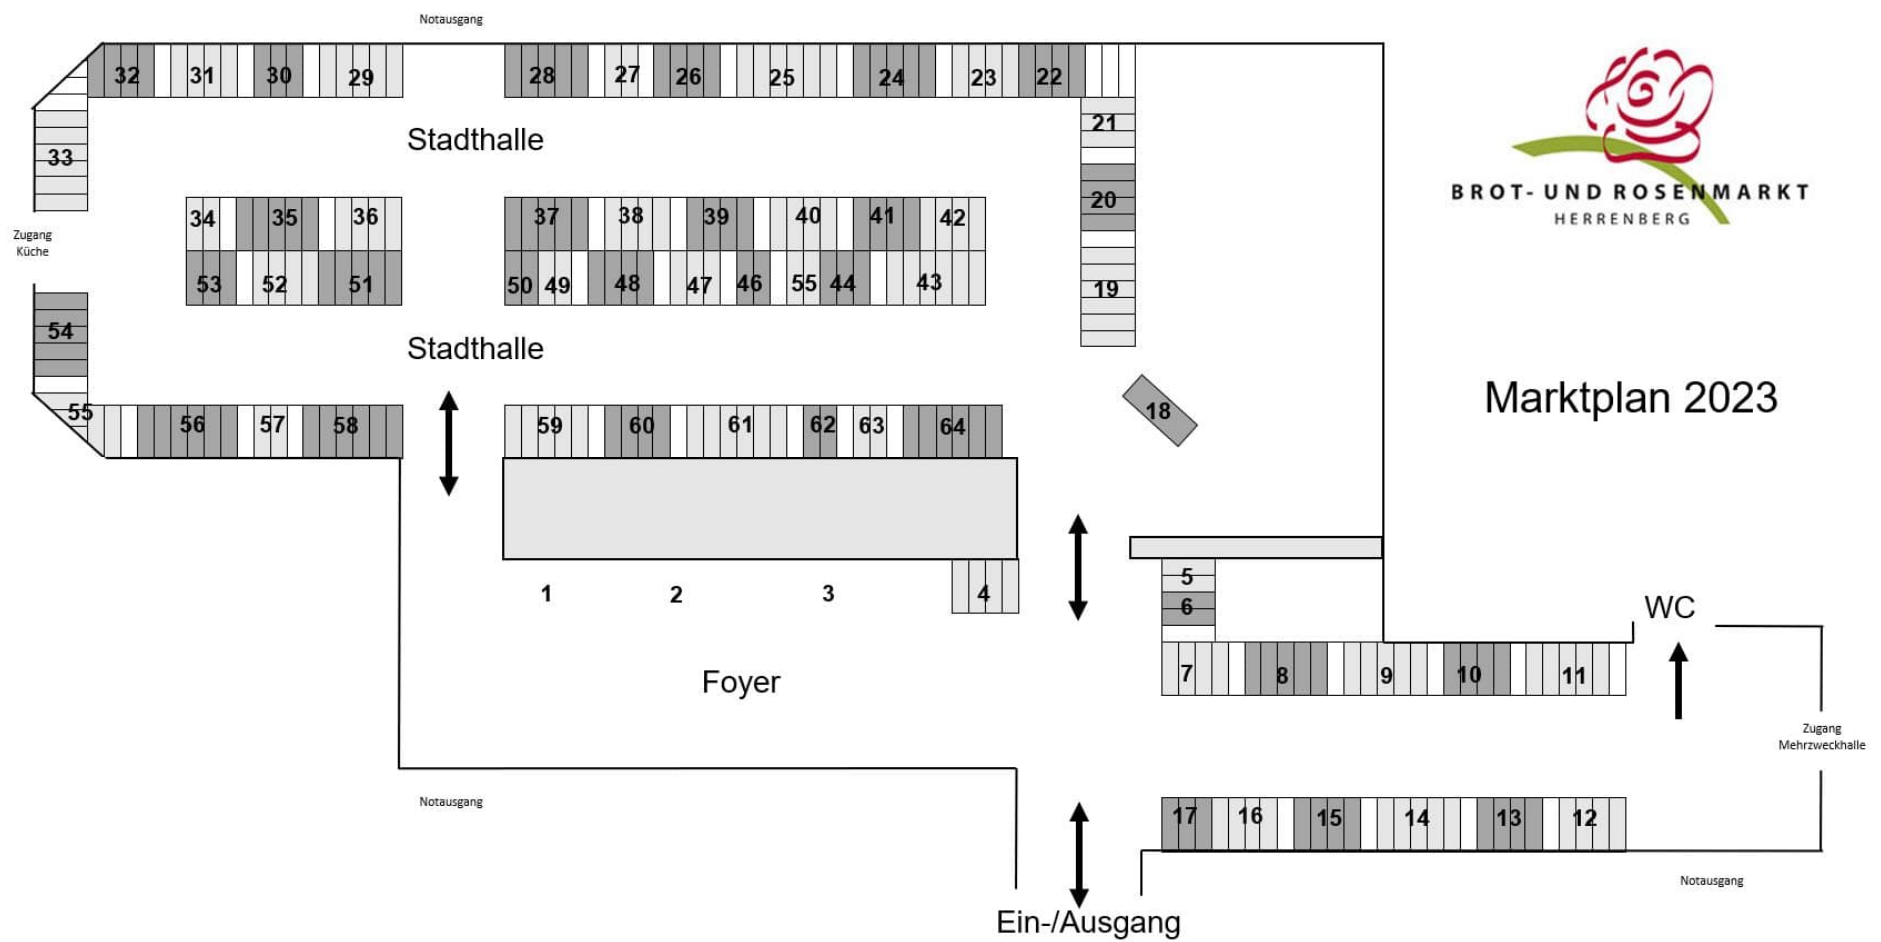

Marktplan 2023

Nr. Firmenbezeichnung | Vorname Name

- 1 Hilde-Domin-Schule Mittagessen
- 2 Kuchenbäckerinnen | Landfrauen Kuppigen
- 3 Kaffee | GabAni
- 4 Blumengärtnerei Waizenegger | Sonja Waizenegger
- 5 Diplom-Biologin Barbara Burgbacher
- 6 Nufringer Büschelesbäcker | Anja Bonwetsch
- 7 Söngülü Karacali
- 8 Du.Wolle.Kapp | Eva Bieberle
- 9 Haas und Reichert GbR | Ute Reichert
- 10 Isabella Buchholz
- 11 Ute Schmidt
- 12 Nicole Strobel
- 13 Ca-su.de Naturseifen | Caroline Supper
- 14 Monica Rain
- 15 Isabel Gomez
- 16 Papier & mehr | Susanne Hohpe & Patricia Castillo
- 17 Weltladen Herrenberg – Faire Welt e.V. | Doris Ghosh
- 18 Tina Delker
- 19 Hilde-Domin-Schulde | Karin Murach-Wolf
- 20 Waldwolle | Stefanie Wald
- 21 ~ SaSch ~ | Sarah Schäuble
- 22 Seifenschaum | Manuela Gorit
- 23 Andrea Löffler
- 24 Puppen und mehr | Magdalene Kocher
- 25 Karo sucht Pünktchen | Miriam Schrade
- 26 Margarete Kienzle
- 27 polarglas | Nicole Mehnert
- 28 Cornelia Weber
- 29 Altes Handwerk Simone Mack
- 30 Ute Schwarzkopf-Binder
- 31 Susanne Riveros
- 32 Birgit Wolf-Topoglu